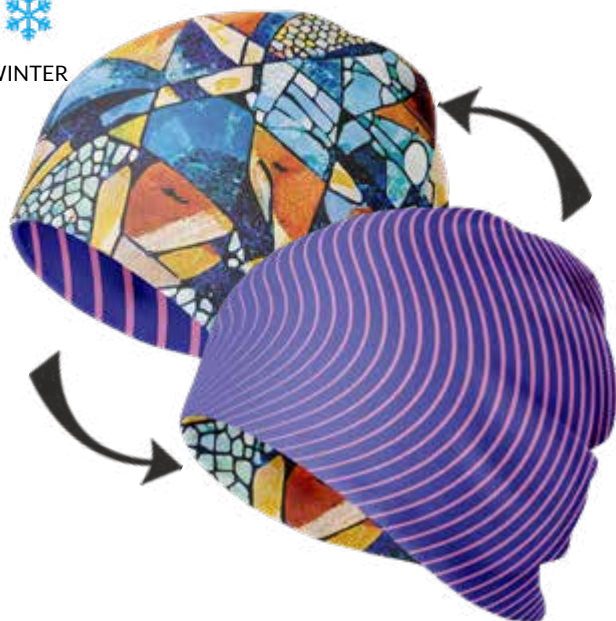

Size: 25 x 26 cm (± 1 cm)
Composition: 85% polyester
15% elastane
Weight: 250 gsm
Packing: individual
Minimum order: 20 pcs.
Marking: sublimation

WINTER

Carvico

WINTER

CZAPKA DOUBLE

Dwustronna, wygodna czapka z niewielką ilością szwów. Idealna jako podstawowa ochrona przed zimnem podczas aktywności na świeżym powietrzu.