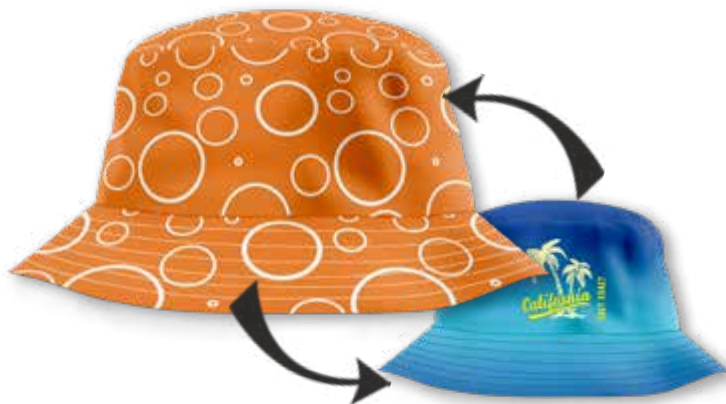

Minimum circulation: 200 pcs.

Size: 12 x 12 x 1 cm

Weight: 220 gsm

Digital printing

NEW!

KAPELUSZ Z NADRUKIEM

Kolorowy kapelusz do letniej ochrony przed słońcem. Dostępna wersja jedno- lub dwustronna.

Rozmiar: M, XL
Skład: 100% poliester
Gramatura: 205 g/m²
Gramatura double: około 300 g/m²
Pakowanie: indywidualne
Minimalne zamówienie: 20 szt.
Znakowanie: sublimacja
Nadruk: jednostronny lub dwustronny

Colorful hat for summer protection from the sun. Single or double-sided version available.

Size: M, XL
Composition: 100% polyester
Weight: 205 gsm
Weight double: around 300 gsm
Packing: individual
Minimum order: 20 pcs.
Marking: sublimation
Print: one-sided or two-sided

CZAPKA POMPON

Jednostronna, wygodna czapka z niewielką ilością szwów. Wnętrze czapki wykonane z polaru. Idealna jako ochrona przed zimnem podczas aktywności na świeżym powietrzu. Czapka posiada pompon.